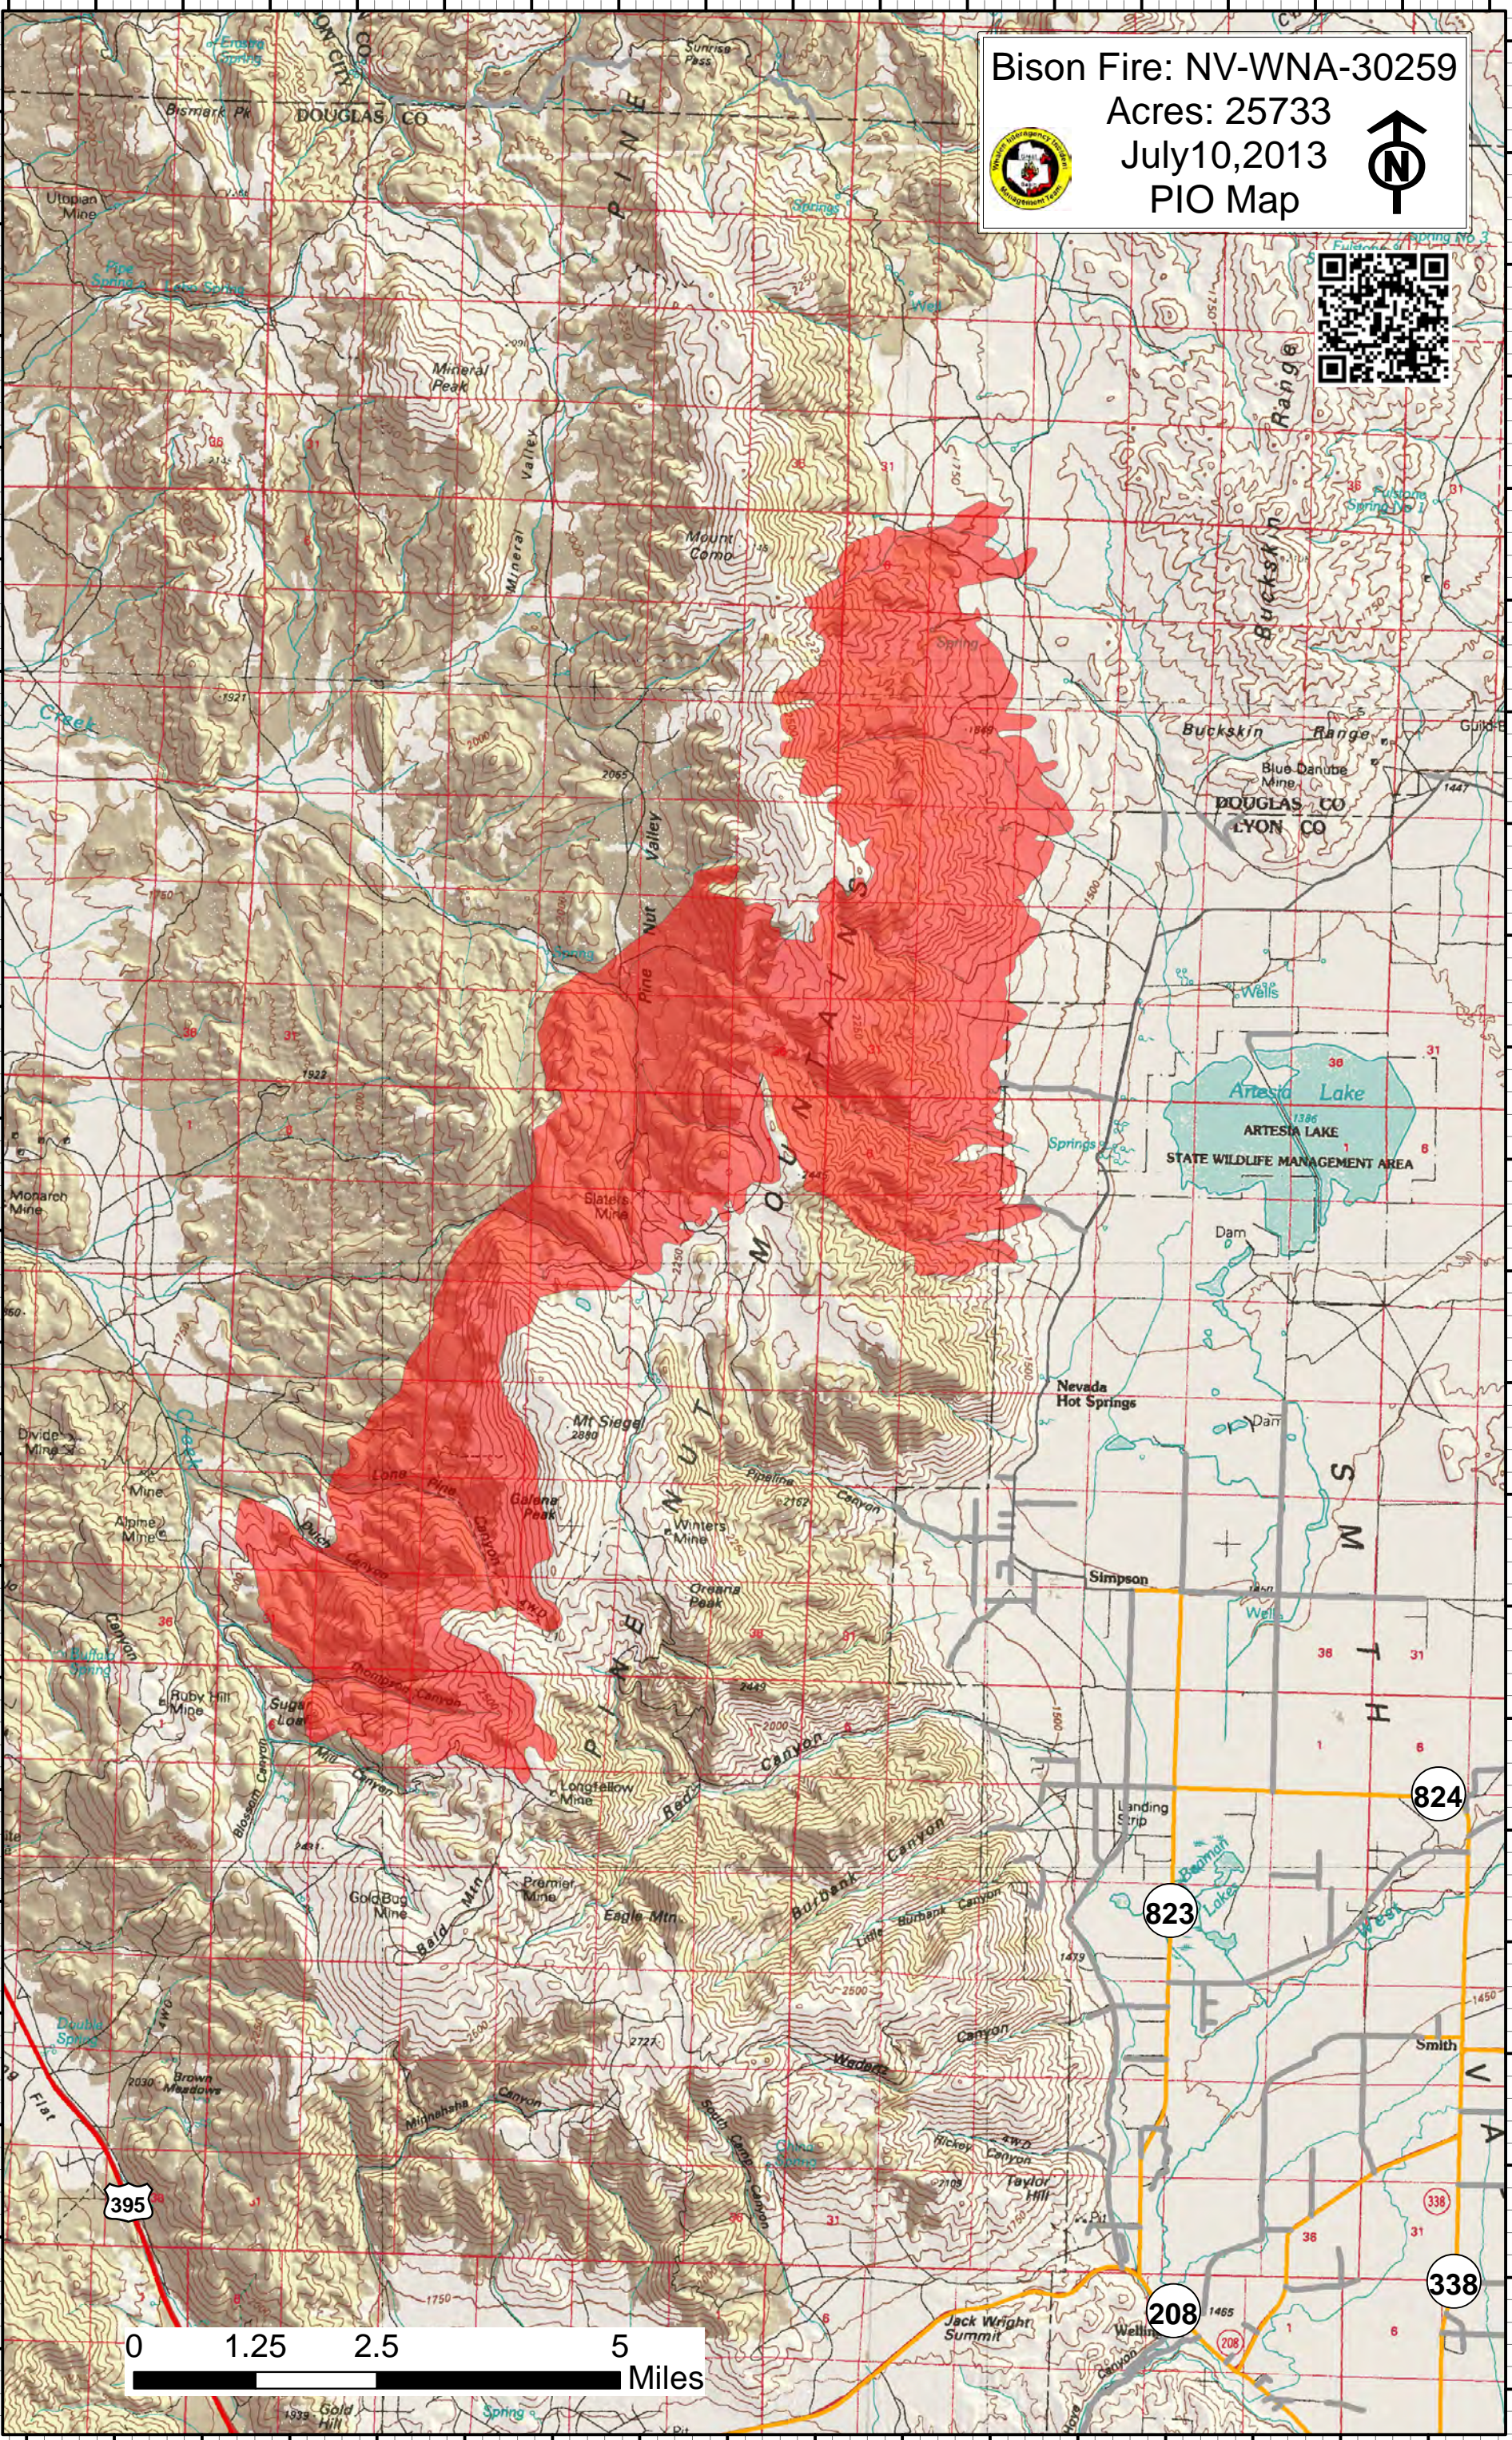

119°36'0"W 119°34'0"W 119°32'0"W 119°30'0"W 119°28'0"W 119°26'0"W 119°24'0"W 119°22'0"W 119°20'0"W

38°45'0"N 38°46'0"N 38°47'0"N 38°48'0"N 38°49'0"N 38°50'0"N 38°51'0"N 38°52'0"N 38°53'0"N 38°54'0"N 38°55'0"N 38°56'0"N 38°57'0"N 38°58'0"N 38°59'0"N 39°0'0"N 39°1'0"N 39°2'0"N 39°3'0"N 39°4'0"N 39°5'0"N

Bison Fire: NV-WNA-30259
Acres: 25733
July 10, 2013
PIO Map

119°36'0"W 119°34'0"W 119°32'0"W 119°30'0"W 119°28'0"W 119°26'0"W 119°24'0"W 119°22'0"W 119°20'0"W

38°45'0"N 38°46'0"N 38°47'0"N 38°48'0"N 38°49'0"N 38°50'0"N 38°51'0"N 38°52'0"N 38°53'0"N 38°54'0"N 38°55'0"N 38°56'0"N 38°57'0"N 38°58'0"N 38°59'0"N 39°0'0"N 39°1'0"N 39°2'0"N 39°3'0"N 39°4'0"N 39°5'0"N